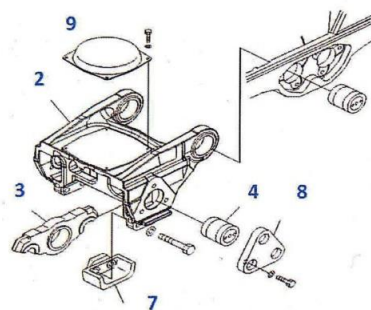

Machine	Bogie as. Front	Qty.	Bogie as. Middle	Qty.	Bogie as. Minor	Qty.	Bogie Pin	Qty.	Cap Roller	Qty.
photo ->	1		2		3		4		5	
D155							17A-30-00061	6	17A-30-16331	24
D155	17A-30-46151	2	17A-30-46111	6	17A-30-46121	12	17A-30-46202	12	17A-30-46330	24
D155	17A-30-46151	2	17A-30-46111	6	17A-30-46121	12	17A-30-46202	12	17A-30-46330	24
D275	17M-30-56151	2	17M-30-56112	6	17M-30-56122	12	17M-30-56201	12	17M-30-52140	24
D275	17M-30-56151	2	17M-30-56112	6	17M-30-56122	12	17M-30-56201	12	17M-30-52140	24
							17M-30-59200			
D275	17M-30-66151	2	17M-30-66113	6	17M-30-66122	12	17M-30-69220	12	17M-30-52140	24
							17M-30-66271	6	17M-30-66201	
							17M-30-66281	6		
	17M-30-66151		17M-30-67380	6	17M-30-66122	12	17M-30-69200	12	17M-30-52140	24
							17M-30-66271	6		
							17M-30-66281	6		
D275	17M-30-56151	2	17M-30-56112	6	17M-30-56122	12	17M-30-56201	12	17M-30-52140	24
							(17M-30-59200)			
D375							195-30-01542	6	195-30-62141	12
D375	195-30-66550	2	195-30-66510	6	195-30-66520	12	195-30-62400	12	195-30-62141	24
							(195-30-69400)			
D375	195-30-66550	2	195-30-66510	6	195-30-69221	12	195-30-69901	12	195-30-62141	24
							195-30-69701			
D375	195-30-66550	2	195-30-66510	6	195-30-66520	12	195-30-62100	12	195-30-62141	24
							(195-30-66710)			
D375	195-30-69162	2	195-30-69212	6	195-30-69221	12	195-30-62110	12	195-30-62142	24
							195-30-62800			
60001-60370	195-30-69162	2	195-30-69212	6	195-30-69221	12	195-30-62100	12	195-30-62142	24
	195-30-69141						195-30-62800			
60371	195-30-69162	2	195-30-71211	6	195-30-71220	12	195-30-62100	12	195-30-71250	24
	195-30-69141						195-70-71230	6	195-30-66710	
							195-70-71240	6		
D475	198-30-66150	2	198-30-66111	6	198-30-66141	12	198-30-32800	28	198-30-67141	32
							(198-30-32900)			
D475	198-30-66150	2	198-30-66111	6	198-30-69140	12	198-30-32900	28	198-30-67141	32
							198-30-68700		198-30-68241